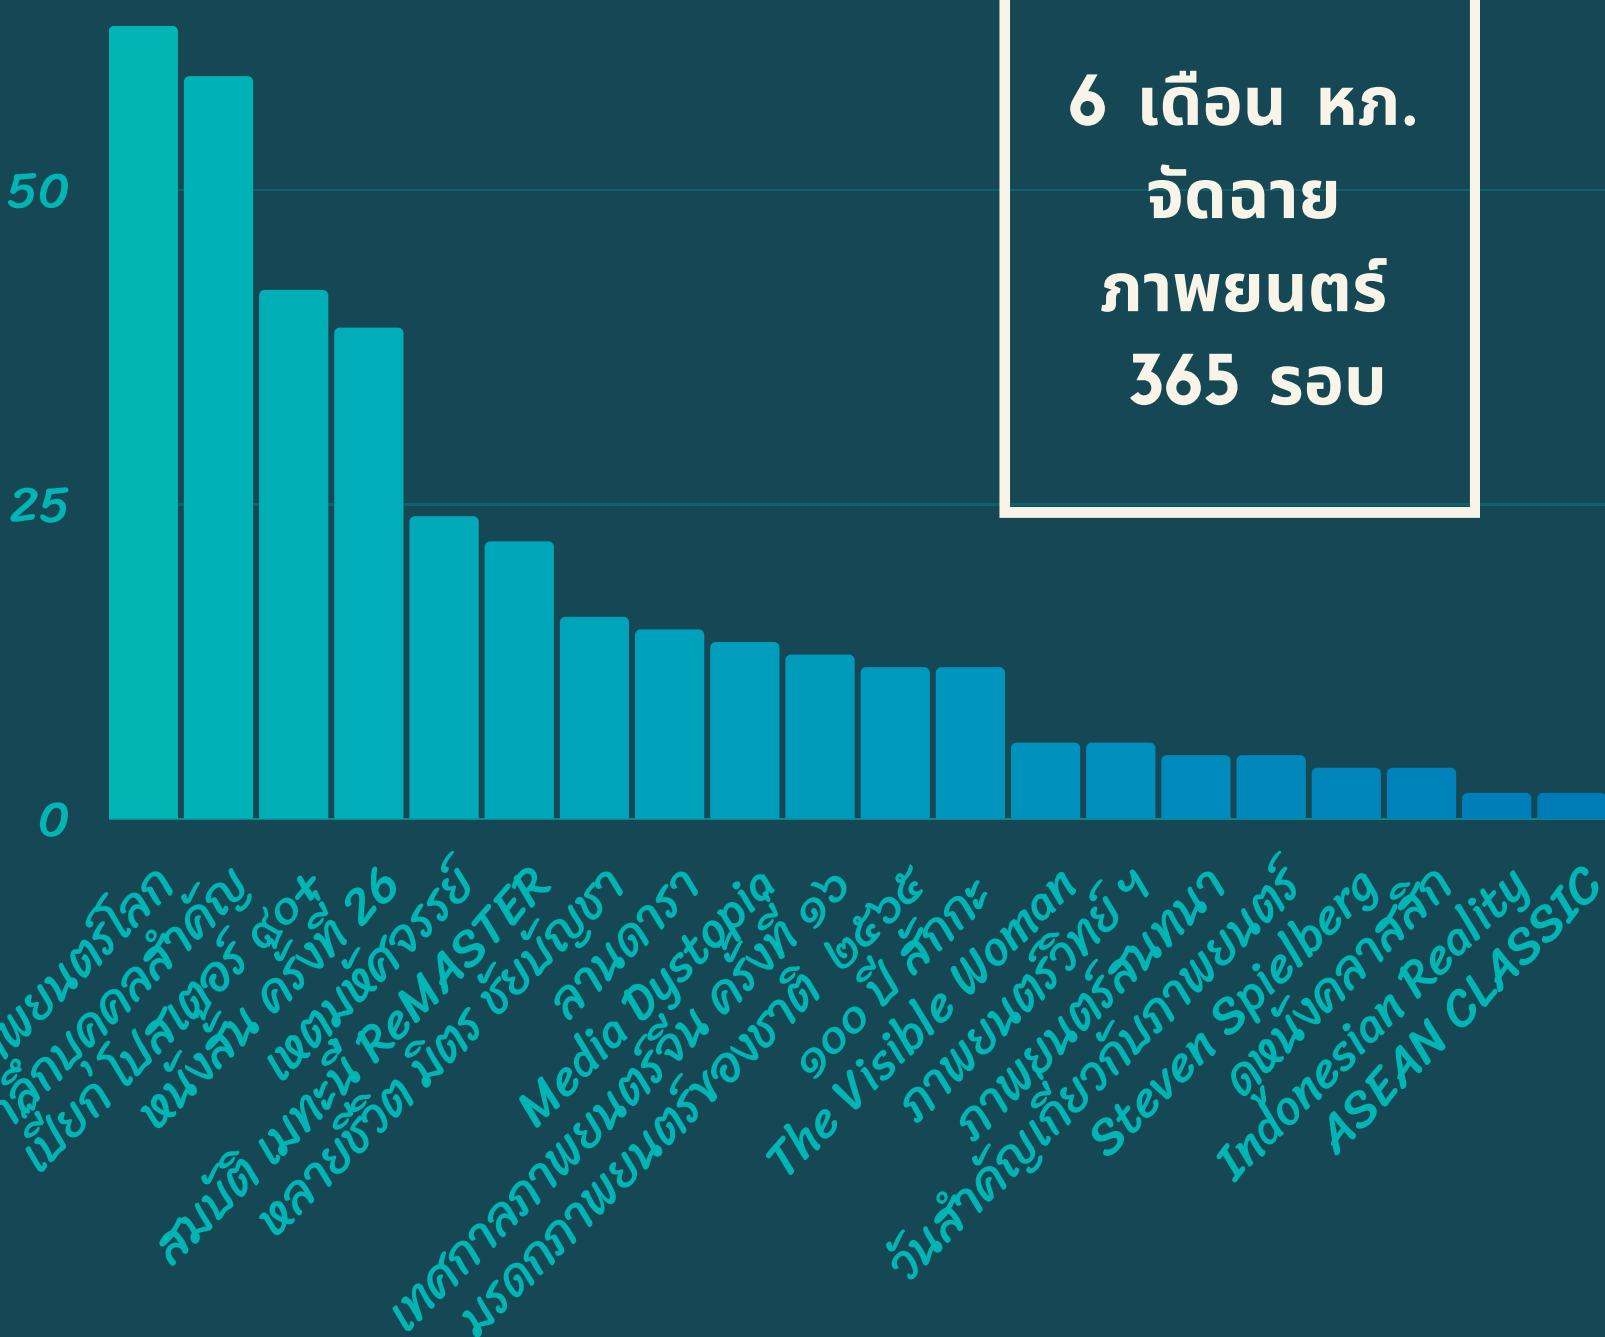

สถิติการให้บริการ หอภาพยนตร์ (องค์การมหาชน)

ผู้เข้าร่วมกิจกรรม : พ.ศ. 2566 รอบ 6 เดือน

■ โรงภาพยนตร์ 15,811 คน
 ■ เยี่ยมชมพิพิธภัณฑ์และนิทรรศการ 24,768 คน

กิจกรรมเผยแพร่ภาพยนตร์

75

งานอนุรักษ์ภาพยนตร์

Files
100%