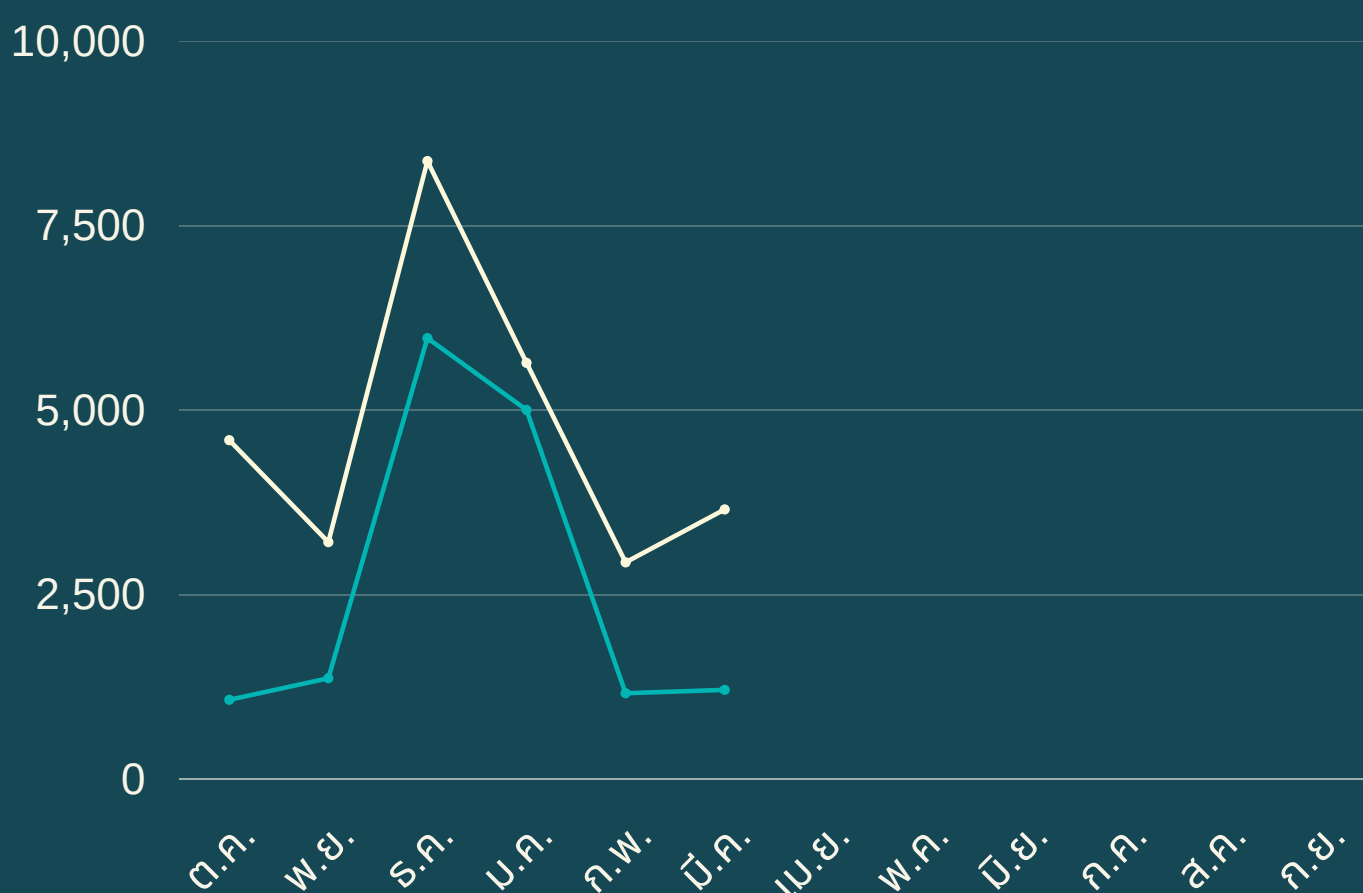

สถิติการให้บริการ หอภาพยนตร์ (องค์การมหาชน)

ผู้เข้าร่วมกิจกรรม : พ.ศ. 2566 รอบ 6 เดือน

■ โรงภาพยนตร์ 15,811 คน
 ■ เยี่ยมชมพิพิธภัณฑ์และนิทรรศการ 24,768 คน

กิจกรรมเผยแพร่ภาพยนตร์

75

งานอนุรักษ์ภาพยนตร์

Files
100%