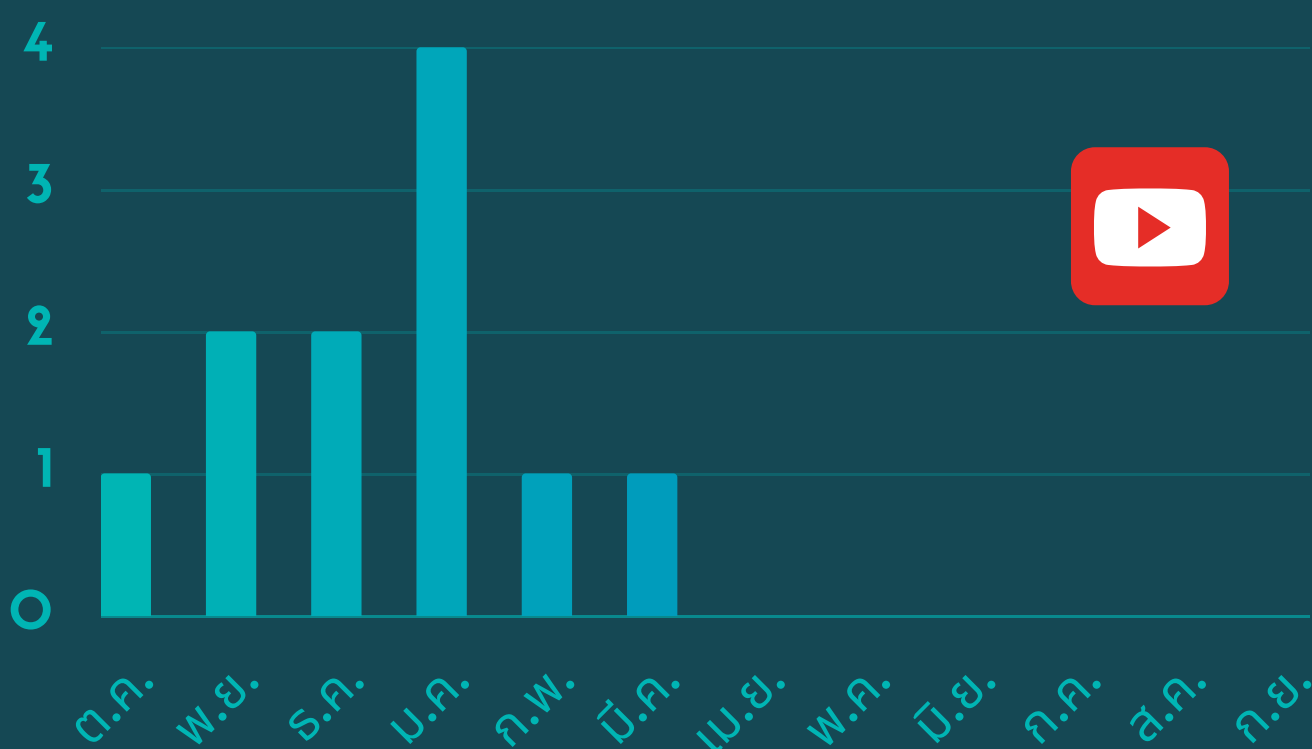

จำนวนสื่อโสตทัศนที่เผยแพร่ รวม 11 คลิป