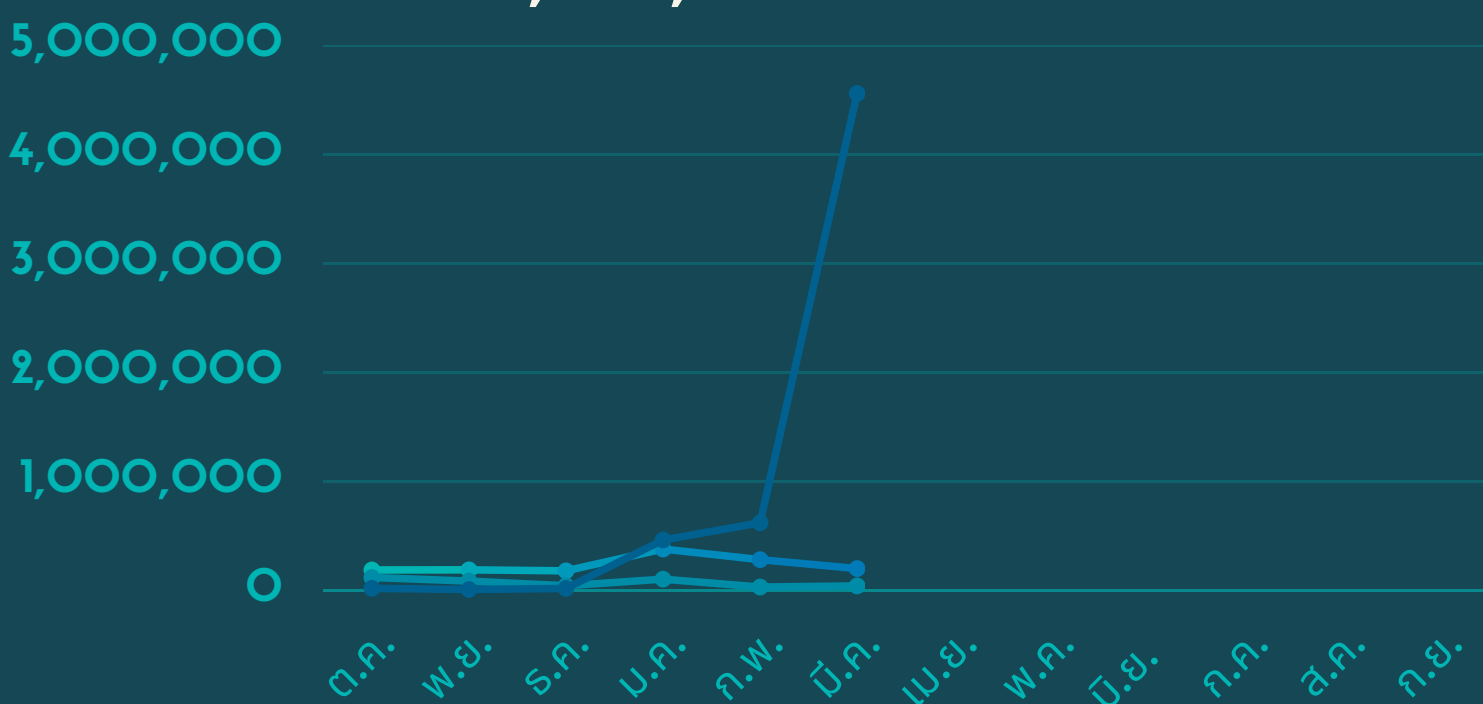

สถิติการเข้าชมภาพยนตร์ที่หน่วยงานเผยแพร่ 7,610,125 views

YOUTUBE : FILM ARCHIVE THAILAND (หอภาพยนตร์)

FACEBOOK : THAIFILMARCHIVEPAGE

TIKTOK : horpapayon